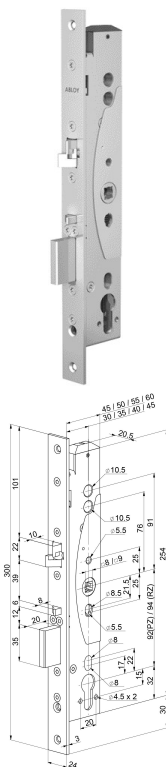

Elektromechanische sloten

Utiliteitsbouw - Krukgestuurde sloten

Veiligheidspaniekdeursloten - enkelzijdig - krukgestuurd

EL460/30

Experience a safer and more open world

Omschrijving

Paniekdeurslot, enkelzijdig krukgestuurd, zelfvergrendelend, DM30mm, PC92mm, kruk gat 9mm, voorplaat RVS 24x300mm rechthoekig, 12/24V DC, EN179, EN1125, EN12209, CE markering, DR 1+2+3+4.

Geschikt voor toepassing in binnendeuren met paniekfunctie in de utiliteitsbouw waar een gecontroleerde toegangsverlening aan één zijde (enkelzijdig krukgestuurd) gewenst is.

Eigenschappen

- Mechanisch zelfvergrendelende dag- en nachtschoot
- Mechanische paniekmfunctie
- Enkelzijdig gestuurd
- Universele aansluitspanning
- Gecontroleerde zijde instelbaar
- Tweedelige dagschoot
- Diverse doormaten
- Universele draairichting
- **Signaleringen:**
- Nachtschoot in
- Nachtschoot uit
- Hulpshoot in
- Deurkruk naar beneden
- Cilinderbediend
- Kabelsabotage

Technische gegevens

Bedrijfstemperatuur	-20 °C tot 60 °C
Dagschoot	10 mm
Nachtschoot	20 mm
Afstand	92 mm
Uitsparing	17 mm
Kruk gat	9 mm
Doormaten	30, 35, 40, 45 mm
Model voorplaat	rechthoekig
Materiaal voorplaat	rvs geborsteld
Afmetingen voorplaat	300x24 mm
Normen	EN179, EN1125, EN12209, EN14846, EN61000-6-1 en EN61000-6-3

Artikelnaam	Art.nr	Model voorplaat	Afmetingen voorplaat (mm)	Materiaal voorplaat	Afstand (mm)	Doornmaat (mm)	Draairichting
EL460/30	10013840	rechthoekig	24 x 300	rvs	92	30	1/2/3/4

The ASSA ABLOY Group is the global leader in access solutions. Every day, we help billions of people experience a more open world.